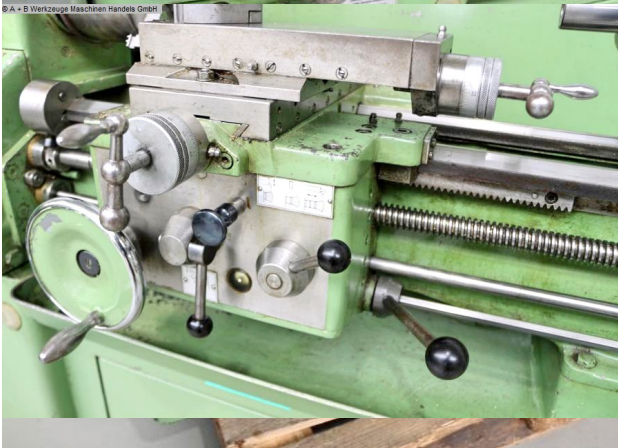

© A + B Werkzeuge Maschinen Handels GmbH

© A + B Werkzeuge Maschinen Handels GmbH