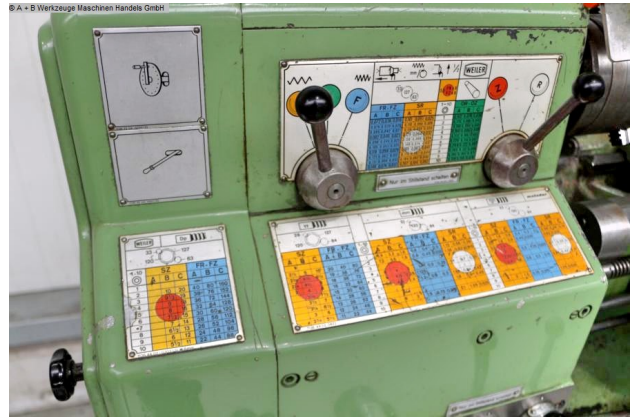

© A + B Werkzeuge Maschinen Handels GmbH

© A + B Werkzeuge Maschinen Handels GmbH