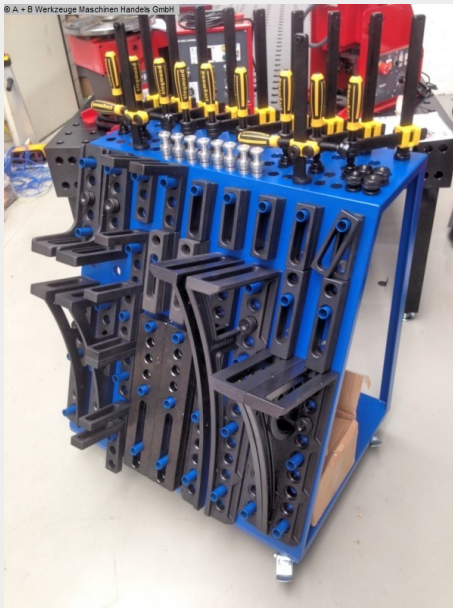

SIEGMUND 28 / SONDERSET / 96 tlg. (1008-8531702)

Steuerungsart

konventionell

Maschinennr.

1008-8531702

Hersteller/Fabrikant

SIEGMUND

Lagerort

Ahaus

Beschreibung :

- Sonder-set für SIEGMUND 28er Aufspanntische
- originale SIEGMUND Zubehörartikel (!!)

** im Lieferumfang enthalten ** :

- 1x 28er - fahrbarer Werkzeugwagen
- 30x Schnellspannbolzen mit Drehverschluss kurz
- 8x Universal-Anschlag 150 L - Nitriert
- 4x Universal-Anschlag 225 L - Nitriert
- 8x Anschlag- und Spannwinkel 175 L - Guss
- 2x Anschlag- und Spannwinkel 500 G links - Nitriert
- 1x Anschlag- und Spannwinkel 750 G links - Nitriert
- 1x Anschlag- und Spannwinkel 750 G rechts - Nitriert
- 1x Anschlag- und Spannwinkel 500 G links - Nitriert
- 1x Anschlag- und Spannwinkel 500 G rechts - Nitriert
- 4x Anschlag- und Spannwinkel 300 G links - Nitriert
- 8x Prisma Ø60-135° brüniert

- 16x Professional Schraubzwinde - Nitriert
- 6x Professional Schraubzwinde 45°/90° - Nitriert
- 4x Universalanschlag 300 - Nitriert
- 1x Zubehör-Set bestehend aus:
 - Exzenter, Inbusschlüssel, Bürste,
- weiteres Zubehör wie : Probe CleanBasic, Probe Antihaf und Brennerhalter

Technische Angaben

Tischlänge:	unterschiedlich mm
Tischbreite:	unterschiedlich mm
Tischhöhe (Seitenfläche):	unterschiedlich mm
Gewicht:	ca. 240 kg

Maschinenbilder