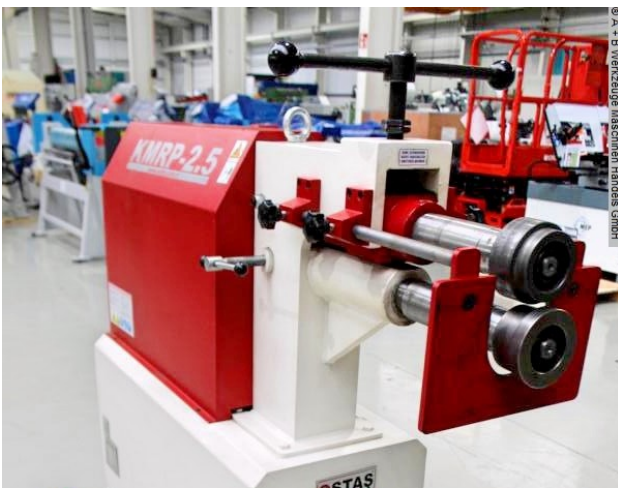

Technische Angaben

Blechstärke:	2.5 mm
Ausladung:	260 mm
Biegegeschwindigkeit:	5.0 m/min
Walzendurchmesser:	98.0 mm
Spannung:	380 V
Gesamtleistungsbedarf:	1.5 kW
Gewicht:	400 kg
Abmessung L-B-H:	1400 x 550 x 1120 mm

Maschinenbilder