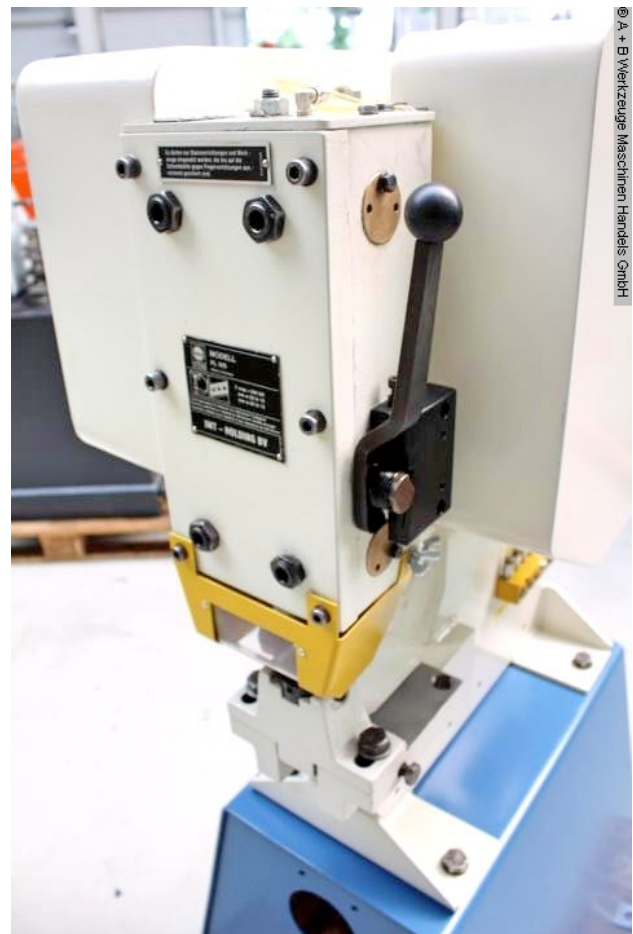

Technische Angaben

Druck:	35,0 t
Stanzquerschnitt in qmm:	28,0 in 10,0 mm
Hub:	72 p./min mm
Ausladung:	203 mm
Hub - stufenlos einstellbar:	24 mm
Stanzquerschnitt in qmm:	23,0 in 12,0 mm
Gesamtleistungsbedarf:	1,5 kW
Maschinengewicht ca.:	330 kg.
Abmessung L-B-H:	750 x 350 x 1500 mm

Maschinenbilder