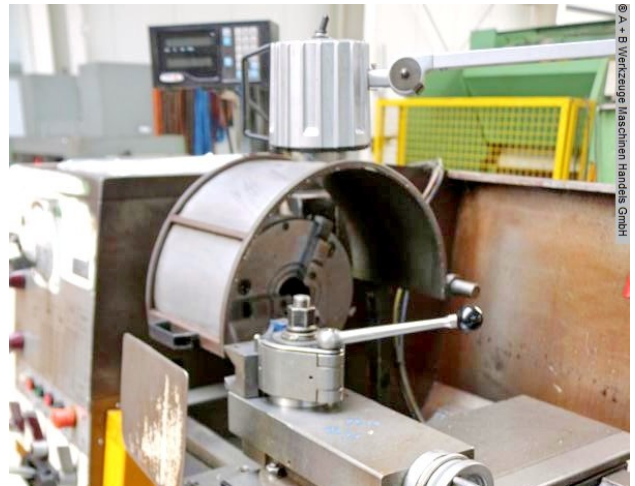

© A + B Werkzeuge Maschinen Handels GmbH