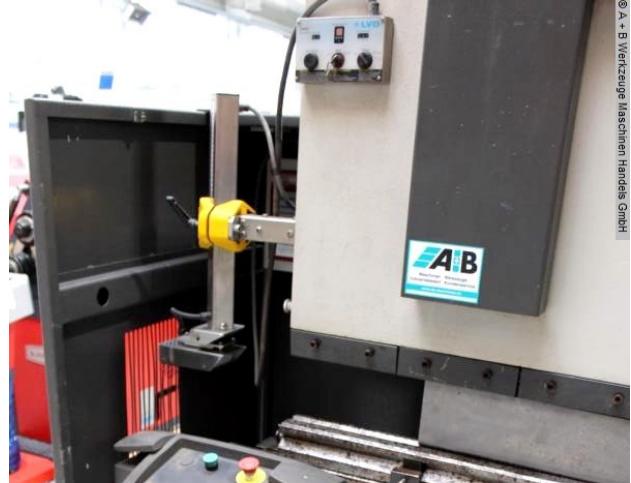

Rottweg 17 • D 48683 Ahaus
Tel. (0 25 61) 93 84-0
Fax (0 25 61) 93 84 36
Internet: www.ab-maschinen.de
E-Mail: info@ab-maschinen.de

Schweißtechnik
Lagereinrichtungen
Industriebedarf
Werkvertretungen
Gebrauchtmachines