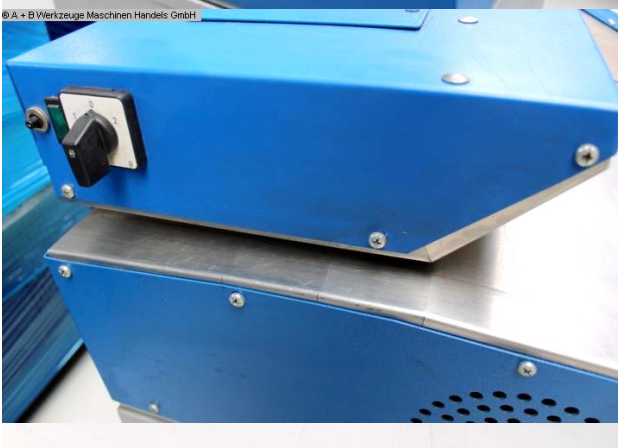

Technische Angaben

Schnittlänge:	328 mm
Materialdicke:	8,0 mm
Volumen:	3,0 m³/Std.
Schnittgeschwindigkeit:	12,0 m/min
Gesamtleistungsbedarf:	1,1 kW
Maschinengewicht ca.:	135 kg
Raumbedarf ca.:	500 x 590 x 920 mm

Maschinenbilder