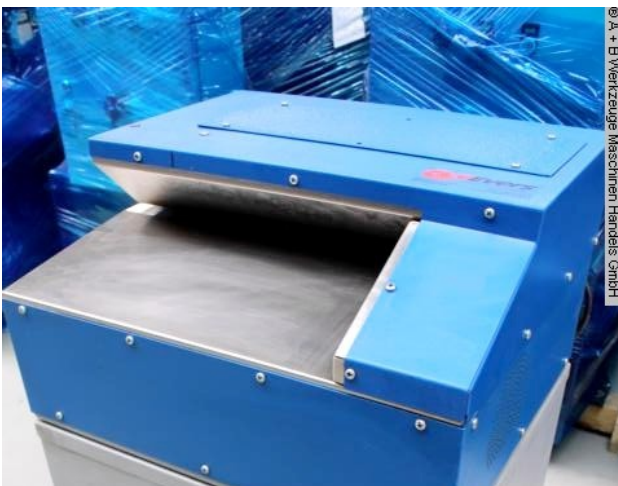

Technische Angaben

Schnittlänge:	328 mm
Materialdicke:	8,0 mm
Volumen:	3,0 m³/Std.
Schnittgeschwindigkeit:	12,0 m/min
Gesamtleistungsbedarf:	1,1 kW
Maschinengewicht ca.:	135 kg
Raumbedarf ca.:	500 x 590 x 920 mm

Maschinenbilder