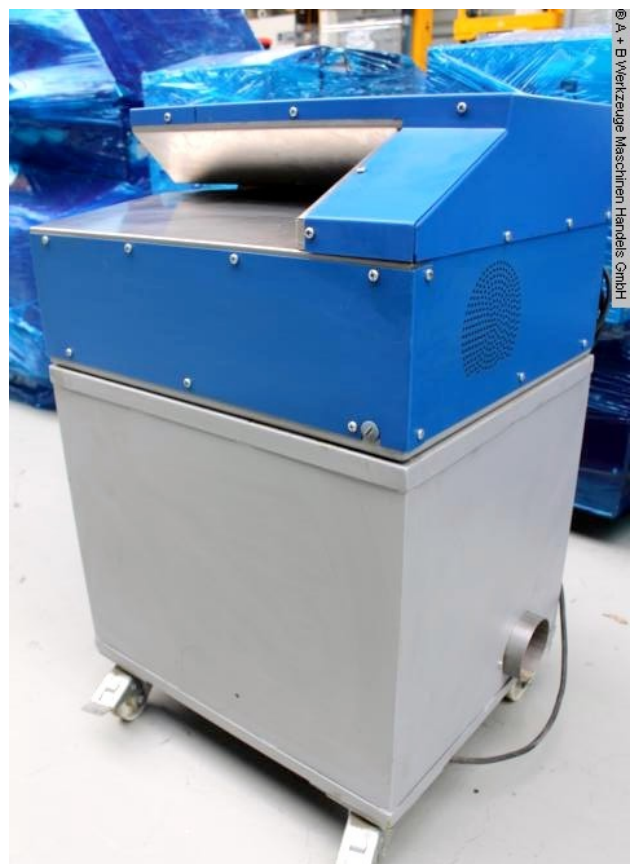

Technische Angaben

Schnittlänge:	328 mm
Materialdicke:	8,0 mm
Volumen:	3,0 m³/Std.
Schnittgeschwindigkeit:	12,0 m/min
Gesamtleistungsbedarf:	1,1 kW
Maschinengewicht ca.:	135 kg
Raumbedarf ca.:	500 x 590 x 920 mm

Maschinenbilder