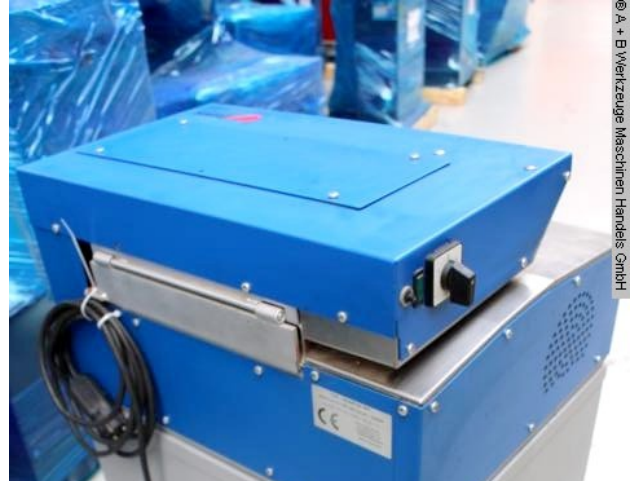

Type **SmartPack! SP1**
Maschinen-Nr. SP1.262 Baujahr 2009/07
1,1 kW 1PH 220-240V~, 50 Hz, 7 A
CE
Wehrle Maschinen-
u. Anlagenbau e.K.
Werdenbergstr. 12
D-88214 Ravensburg
Made in Germany