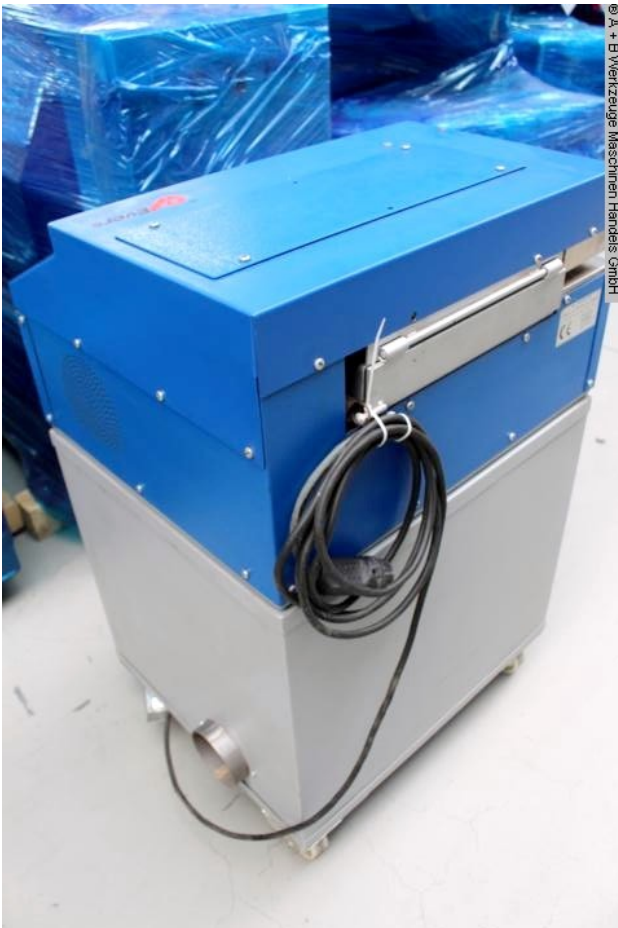

Type **SmartPack! SP1**
Maschinen-Nr. SP1.262 Baujahr 2009/07
1,1 kW 1PH 220-240V~, 50 Hz, 7 A
CE
Wehrle Maschinen-
u. Anlagenbau e.K.
Werdenbergstr. 12
D-88214 Ravensburg
Made in Germany