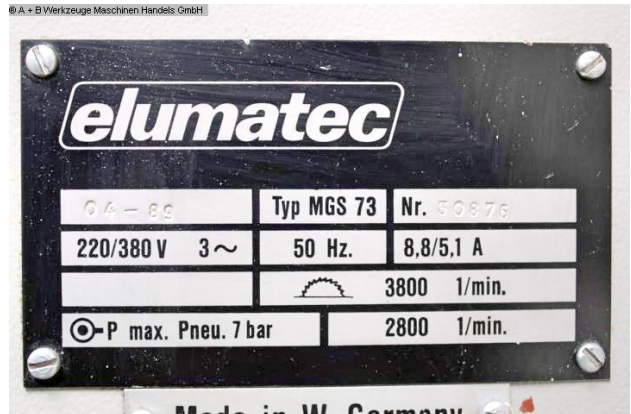

* Sonderzubehör inklusive :

- 1x ELUMATEC Zufuhrrollenbahn
- 1x ELUMATEC Abfuhrrollenbahn 5.000 mm, mit Anschlag % Lupe

Technische Angaben

Sägeblattdurchmesser:	380 mm
Schnittdurchmesser:	120 mm
Schnittbereich bei 90 Grad: vierkant:	90 x 90 mm
Schnittbereich bei 45 Grad: rund:	110 mm
Schnittbereich bei 45 Grad: vierkant:	80 x 80 mm
Drehzahl:	2.800 U/min
Spannung:	400 V
Druckluft:	7,0 bar
Gesamtleistungsbedarf:	3,0 kW
Gewicht:	220 kg
Abmessung L-B-H:	850 x 900 x 1450 mm

© A + B Werkzeuge Maschinen Handels GmbH

© A + B Werkzeuge Maschinen Handels GmbH

© A + B Werkzeuge Maschinen Handels GmbH

© A + B Werkzeuge Maschinen Handels GmbH

elumatec			
04-89	Typ MGS 73	Nr. 50876	
220/380 V	3~	50 Hz.	8,8/5,1 A
			3800 1/min.
 P max. Pneu. 7 bar			2800 1/min.
Made in W. Germany			