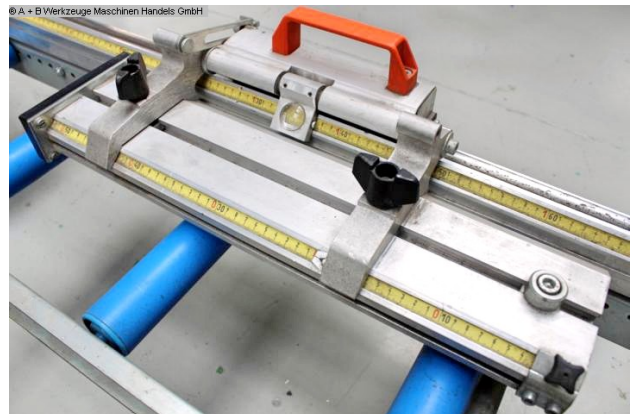

© A + B Werkzeuge Maschinen Handels GmbH