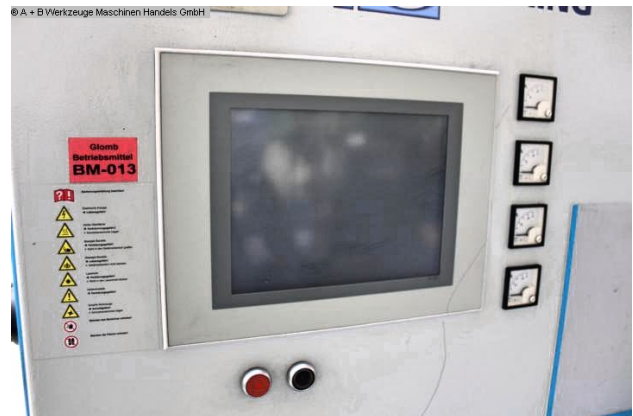

Technische Angaben

Werkstückbreite:	1350 mm
Schleifbandabmessung:	1370 x 2150 mm
Bandgeschwindigkeit:	2,5 - 13,0 m/min
Arbeitshöhe:	950 mm
Werkstückhöhe:	0,5 - 120 mm
Betriebsspannung:	400 V
Druckluftanschluß:	8,0 bar
Gesamtleistungsbedarf:	65 kW
Maschinengewicht ca.:	6.100 kg.
Raumbedarf ca.:	2970 x 2670 x 2080 mm

Maschinenbilder