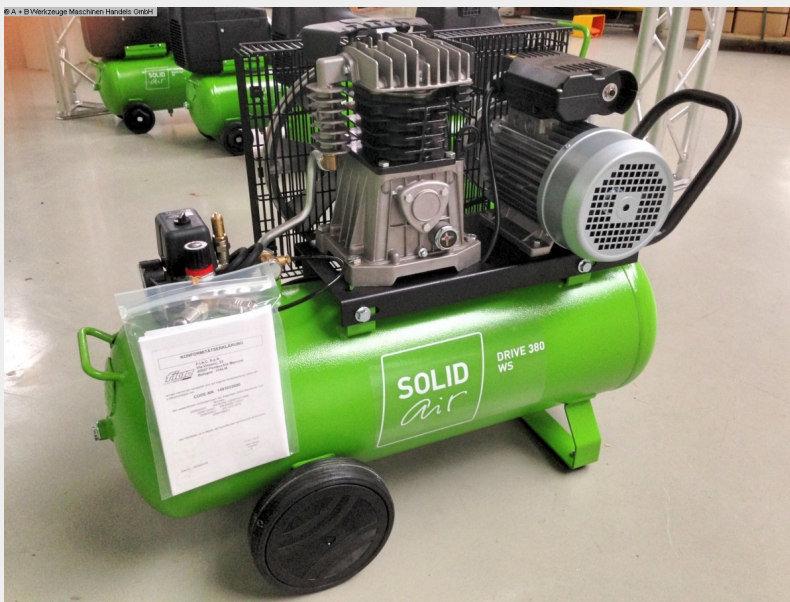

## BOGE SOLIDdrive 380 WS (1008-8489033)

**Steuerungsart**  
konventionell

**Maschinennr.**  
1008-8489033

**Hersteller/Fabrikant**  
BOGE

**Lagerort**  
Ahaus

\*\* Sonderpreis / auf Anfrage

\*\* Listenpreis : 700 Euro

Die Robusten für den professionellen  
Handwerks- und Industriebetrieb.

Ausstattung:

- fahrbarer Kolbenkompressor
- komplett anschlussfertig mit Kabel und Stecker
- niedrige Drehzahl

Ausführungen :

\* WS - 230 Volt

## Technische Angaben

Förderdruck:	10 bar
Ansaugleistung:	380 L/min
eff. Liefermenge:	248 L/min
Behältervolumen:	50 Ltr.
Motor:	230 Volt 50 Hz
Motordrehzahlen::	1.300 Upm.
Antriebsleistung:	2,2 kW
Maschinengewicht ca.:	52 kg.
Raumbedarf ca.:	1010 x 360 x 730 mm