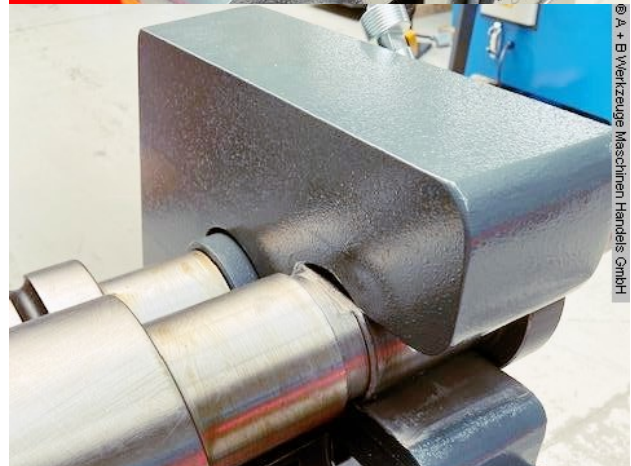

© A + B Werkzeuge Maschinen Handels GmbH